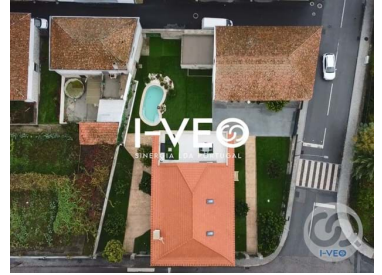

Valpaços e Sanfins - Chalet

 6
Dormitoris

 2
Banys

 250
Àrea (m²)

 500
Àrea terrestre (m²)

900 000 €
(EUR €)

Característiques de la propietat

- Piscina
- Tipus de jardí: -
- Certificació energètica: C
- : 32
- : 30
- : 20,3