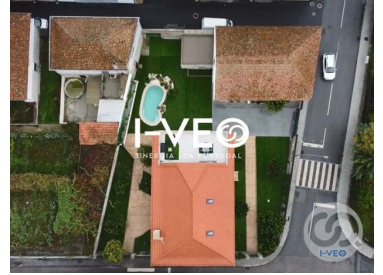

## Valpaços e Sanfins - Chalet

 6  
Dormitoris

 2  
Banys

 250  
Àrea (m<sup>2</sup>)

 500  
Àrea terrestre (m<sup>2</sup>)

**900 000 €**  
(EUR €)